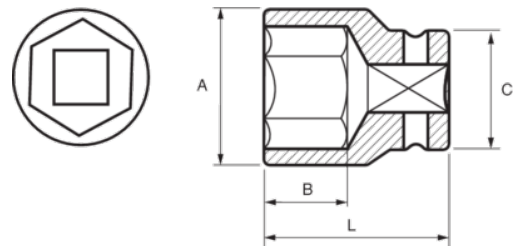

131-34-1

3/4" Steckschlüssel, Sechskant, 34 mm

PRODUKTDDETAILS

- 3/4" Sechskant-Einsätze, metrisch
- Chrom-Vanadium-Stahllegierung
- Verchromt, hochglanzpoliert
- Wellenförmiges Spezialprofil Sechskant NPP
- Geprüft nach: DIN3120, DIN3124

PRODUKTEIGENSCHAFTEN

Produkt		A	B	C	L	
131-34-1	34 mm	46 mm	22 mm	38 mm	57 mm	330 g