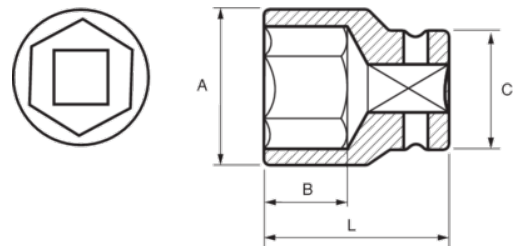

131-40-1

3/4" Steckschlüssel, Sechskant, 40 mm

## PRODUKTDDETAILS

- 3/4" Sechskant-Einsätze, metrisch
- Chrom-Vanadium-Stahllegierung
- Verchromt, hochglanzpoliert
- Wellenförmiges Spezialprofil Sechskant NPP
- Geprüft nach: DIN3120, DIN3124

## PRODUKTEIGENSCHAFTEN

Produkt		<b>A</b>	<b>B</b>	<b>C</b>	<b>L</b>	
<b>131-40-1</b>	40 mm	56 mm	27 mm	44 mm	63 mm	505 g