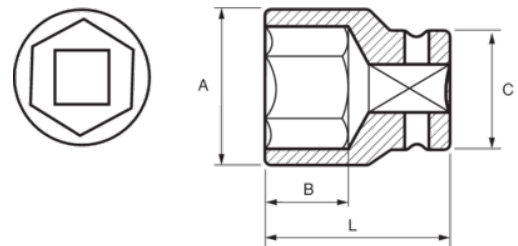

131-42-1

3/4" Steckschlüssel, Sechskant, 42 mm

PRODUKTDDETAILS

- 3/4" Sechskant-Einsätze, metrisch
- Chrom-Vanadium-Stahllegierung
- Verchromt, hochglanzpoliert
- Wellenförmiges Spezialprofil Sechskant NPP
- Geprüft nach: DIN3120, DIN3124

PRODUKTEIGENSCHAFTEN

Produkt		A	B	C	L	
131-42-1		58 mm	27 mm	44 mm	63 mm	600 g