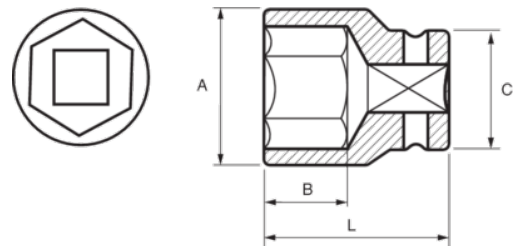

131-60-1

3/4" Steckschlüssel, Sechskant, 60 mm

PRODUKTDDETAILS

- 3/4" Sechskant-Einsätze, metrisch
- Chrom-Vanadium-Stahllegierung
- Verchromt, hochglanzpoliert
- Wellenförmiges Spezialprofil Sechskant NPP
- Geprüft nach: DIN3120, DIN3124

PRODUKTEIGENSCHAFTEN

Produkt		A	B	C	L	
131-60-1		80 mm	39 mm	48 mm	77 mm	1100 g