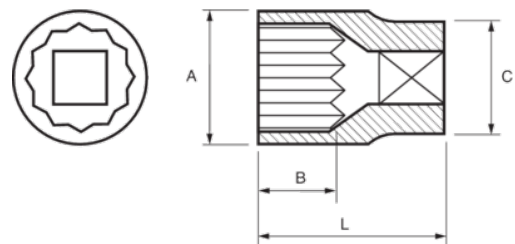

132A-30-1

3/4" Steckschlüssel-Einsätze,  
Doppelsechskant, 15/16"

## PRODUKTDDETAILS

- 3/4" Steckschlüssel-Einsätze, Doppelsechskant, Zoll
- Chrom-Vanadium-Stahllegierung
- Verchromt, hochglanzpoliert
- Wellenförmiges Spezialprofil Sechskant NPP
- Geprüft nach: DIN3120, DIN3124

## PRODUKTEIGENSCHAFTEN

Produkt		<b>A</b>	<b>B</b>	<b>C</b>	<b>L</b>	
<b>132A-30-1</b>	15/16 in	35 mm	16 mm	36 mm	50 mm	215 g