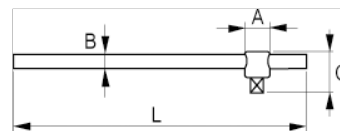

**135-42-1**  
**3/4" Quergriff 450 mm 18"**

### PRODUKTDDETAILS

- 3/4" Quergriff
- Mit Kugelsicherung
- Chrom-Vanadium-Stahllegierung
- Verchromt, hochglanzpoliert
- Geprüft nach: DIN3120, DIN 3122

### PRODUKTEIGENSCHAFTEN

Produkt	<b>A</b>	<b>B</b>	<b>C</b>	<b>L</b>	
<b>135-42-1</b>	36 mm	20 mm	60 mm	450 mm	1335 g