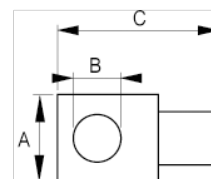

**135-43-1**  
**3/4" Quergriff Kopf**

## PRODUKTDDETAILS

- 3/4" Quergriff Kopf
- Mit Kugelsicherung
- Chrom-Vanadium-Stahllegierung
- Verchromt, hochglanzpoliert
- Geprüft nach: DIN3120, DIN 3122

## PRODUKTEIGENSCHAFTEN

Produkt		<b>A</b>	<b>B</b>	<b>C</b>	
<b>135-43-1</b>	3/4 in	35 mm	20.5 mm	60 mm	235 g