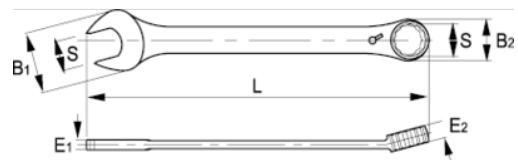

### PRODUKTDDETAILS

- Knarren-Ring-Maulschlüssel, metrisch
- Umschalthebel für schnelle Richtungsänderung
- 15°-Winkel für optimalen Zugang
- Ausführung: Matt verchromt
- Werkstoff: Hochleistungs-Stahllegierung
- Härte: 40-50 HRc
- Geprüft nach: ISO 1711-1 und DIN 3113
- -1 Einzelhandelsverpackung

### PRODUKTEIGENSCHAFTEN

Produkt	<b>S</b>	<b>B1</b>	<b>B2</b>	<b>E1</b>	<b>E2</b>	<b>L</b>	 <b>g</b>
<b>18-06-1</b>	6 mm	15 mm	14.3 mm	4 mm	6.3 mm	128 mm	27 g