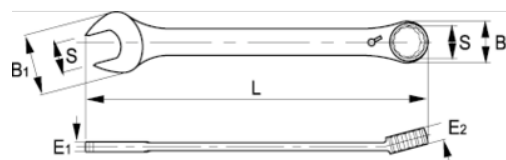

### PRODUKTDDETAILS

- Knarren-Ring-Maulschlüssel, metrisch
- Umschalthebel für schnelle Richtungsänderung
- 15°-Winkel für optimalen Zugang
- Ausführung: Matt verchromt
- Werkstoff: Hochleistungs-Stahllegierung
- Härte: 40-50 HRc
- Geprüft nach: ISO 1711-1 und DIN 3113
- -1 Einzelhandelsverpackung

### PRODUKTEIGENSCHAFTEN

Produkt	<b>S</b>	<b>B1</b>	<b>B2</b>	<b>E1</b>	<b>E2</b>	<b>L</b>	<b>g</b>
<b>18-07-1</b>	7 mm	16.4 mm	16.8 mm	4.4 mm	6.5 mm	138 mm	35 g