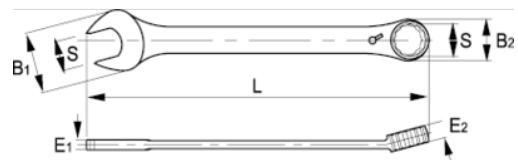

18-12-1

Knarren-Ring-Maulschlüssel, 12 mm

### PRODUKTDDETAILS

- Knarren-Ring-Maulschlüssel, metrisch
- Umschalthebel für schnelle Richtungsänderung
- 15°-Winkel für optimalen Zugang
- Ausführung: Matt verchromt
- Werkstoff: Hochleistungs-Stahllegierung
- Härte: 40-50 HRc
- Geprüft nach: ISO 1711-1 und DIN 3113
- -1 Einzelhandelsverpackung

### PRODUKTEIGENSCHAFTEN

Produkt	<b>S</b>	<b>B1</b>	<b>B2</b>	<b>E1</b>	<b>E2</b>	<b>L</b>	<b>g</b>
<b>18-12-1</b>	12 mm	26 mm	25 mm	5.9 mm	8.8 mm	170 mm	82 g