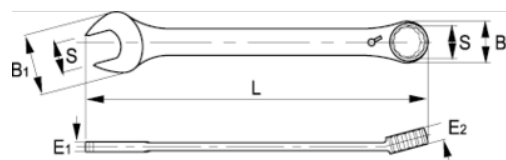

18-14-1
Knarren-Ring-Maulschlüssel, 14 mm

PRODUKTDDETAILS

- Knarren-Ring-Maulschlüssel, metrisch
- Umschalthebel für schnelle Richtungsänderung
- 15°-Winkel für optimalen Zugang
- Ausführung: Matt verchromt
- Werkstoff: Hochleistungs-Stahllegierung
- Härte: 40-50 HRc
- Geprüft nach: ISO 1711-1 und DIN 3113
- -1 Einzelhandelsverpackung

PRODUKTEIGENSCHAFTEN

Produkt	S	B1	B2	E1	E2	L	
18-14-1	14 mm	30.8 mm	28 mm	6.7 mm	9.4 mm	190 mm	113 g