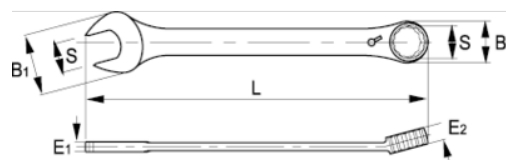

**18-15-1**  
**Knarren-Ring-Maulschlüssel, 15 mm**

PRODUKTDDETAILS

- Knarren-Ring-Maulschlüssel, metrisch
- Umschalthebel für schnelle Richtungsänderung
- 15°-Winkel für optimalen Zugang
- Ausführung: Matt verchromt
- Werkstoff: Hochleistungs-Stahllegierung
- Härte: 40-50 HRc
- Geprüft nach: ISO 1711-1 und DIN 3113
- -1 Einzelhandelsverpackung

PRODUKTEIGENSCHAFTEN

Produkt	<b>S</b>	<b>B1</b>	<b>B2</b>	<b>E1</b>	<b>E2</b>	<b>L</b>	 <b>g</b>
<b>18-15-1</b>	15 mm	33 mm	30 mm	7.3 mm	9.8 mm	200 mm	130 g