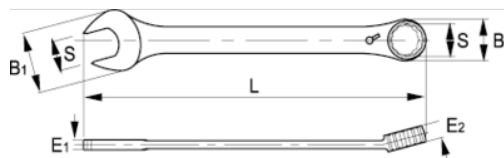

18-16-1

Knarren-Ring-Maulschlüssel, 16 mm

PRODUKTDDETAILS

- Knarren-Ring-Maulschlüssel, metrisch
- Umschalthebel für schnelle Richtungsänderung
- 15°-Winkel für optimalen Zugang
- Ausführung: Matt verchromt
- Werkstoff: Hochleistungs-Stahllegierung
- Härte: 40-50 HRc
- Geprüft nach: ISO 1711-1 und DIN 3113
- -1 Einzelhandelsverpackung

PRODUKTEIGENSCHAFTEN

Produkt	S	B1	B2	E1	E2	L	
18-16-1	16 mm	24.5 mm	31 mm	7.8 mm	10.2 mm	210 mm	158 g