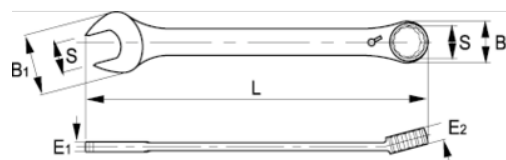

**18-17-1**

**Knarren-Ring-Maulschlüssel, 17 mm**

### PRODUKTDDETAILS

- Knarren-Ring-Maulschlüssel, metrisch
- Umschalthebel für schnelle Richtungsänderung
- 15°-Winkel für optimalen Zugang
- Ausführung: Matt verchromt
- Werkstoff: Hochleistungs-Stahllegierung
- Härte: 40-50 HRc
- Geprüft nach: ISO 1711-1 und DIN 3113
- -1 Einzelhandelsverpackung

### PRODUKTEIGENSCHAFTEN

Produkt	<b>S</b>	<b>B1</b>	<b>B2</b>	<b>E1</b>	<b>E2</b>	<b>L</b>	 <b>g</b>
<b>18-17-1</b>	17 mm	37 mm	33 mm	8 mm	10.5 mm	225 mm	180 g