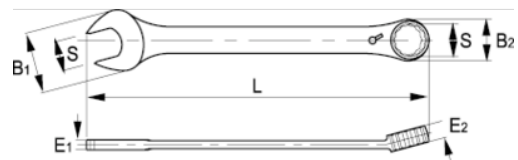

18-21-1
Knarren-Ring-Maulschlüssel, 21 mm

PRODUKTDDETAILS

- Knarren-Ring-Maulschlüssel, metrisch
- Umschalthebel für schnelle Richtungsänderung
- 15°-Winkel für optimalen Zugang
- Ausführung: Matt verchromt
- Werkstoff: Hochleistungs-Stahllegierung
- Härte: 40-50 HRc
- Geprüft nach: ISO 1711-1 und DIN 3113
- -1 Einzelhandelsverpackung

PRODUKTEIGENSCHAFTEN

Produkt	S	B1	B2	E1	E2	L	 g
18-21-1	21 mm	44.8 mm	42 mm	9 mm	13.5 mm	290 mm	343 g