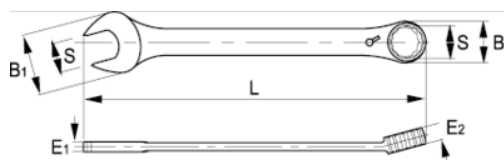

18-22-1

Knarren-Ring-Maulschlüssel, 22 mm

PRODUKTDDETAILS

- Knarren-Ring-Maulschlüssel, metrisch
- Umschalthebel für schnelle Richtungsänderung
- 15°-Winkel für optimalen Zugang
- Ausführung: Matt verchromt
- Werkstoff: Hochleistungs-Stahllegierung
- Härte: 40-50 HRc
- Geprüft nach: ISO 1711-1 und DIN 3113
- -1 Einzelhandelsverpackung

PRODUKTEIGENSCHAFTEN

Produkt	S	B1	B2	E1	E2	L	 g
18-22-1	22 mm	44.8 mm	42 mm	9 mm	13.5 mm	290 mm	345 g