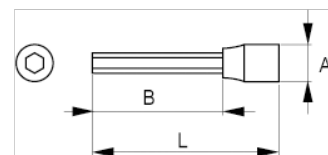

**180-06X-1**

**1/2" Schraubendreher-Einsätze für  
Innensechskantschrauben, 6 x  
100 mm**

## PRODUKTDDETAILS

- 1/2" Schraubendreher-Einsätze für Innensechskantschrauben, langes Bit
- Nicht geeignet zur Benutzung mit Elektrowerkzeugen
- Hochlegierter Stahl für herausragende Produktleistung
- Einsätze verchromt, hochglanzpoliert
- Bits matte Oberfläche
- Norm: DIN3120 / ISO1174

## PRODUKTEIGENSCHAFTEN

Produkt		<b>A</b>	<b>B</b>	<b>L</b>	
<b>180-06X-1</b>	6 mm	21.8 mm	62 mm	100 mm	90 g