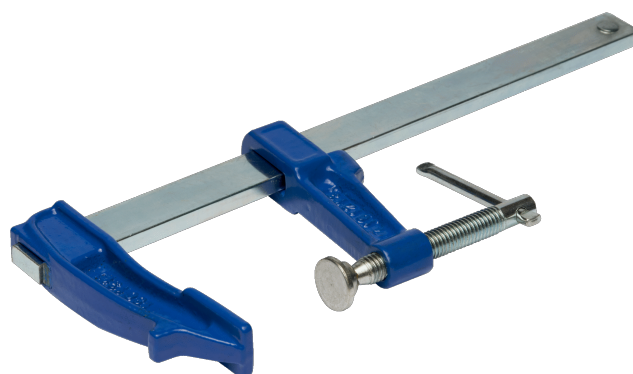

255011

Leichte Schraubzwinde, 120x70 mm

PRODUKTDDETAILS

- Leichte F-Schraubzwinde für Heimwerker
- Kapazität 70 mm - Länge: 120 mm bis 300 mm
- Führung aus Spezialstahl
- Haltbare Gussbacken
- T-Griff aus Stahl
- Rutschfester Bremsmechanismus
- Feststehendes Pad oben und Schwenk-Pad unten
- Industrieverpackung

PRODUKTEIGENSCHAFTEN

Produkt	A	B	H	S	
255011	120 mm	70 mm	18 mm	7 mm	420 g