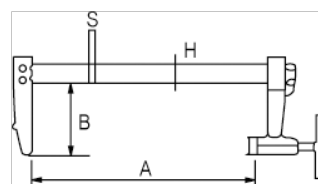

255011

Leichte Schraubzwinde, 120x70 mm

PRODUKTDDETAILS

- Leichte F-Schraubzwinde für Heimwerker
- Kapazität 70 mm - Länge: 120 mm bis 300 mm
- Führung aus Spezialstahl
- Haltbare Gussbacken
- T-Griff aus Stahl
- Rutschfester Bremsmechanismus
- Feststehendes Pad oben und Schwenk-Pad unten
- Industrieverpackung

PRODUKTEIGENSCHAFTEN

Produkt	A	B	H	S	
255011	120 mm	70 mm	18 mm	7 mm	420 g