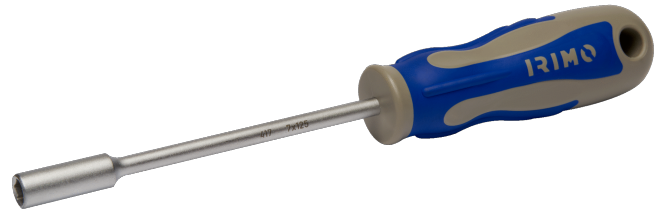

417-14-125

**Steckschlüssel 1/4" Schraubendreher
14 mm**

PRODUKTDDETAILS

- Für Sechskantschrauben, -bolzen und -muttern
- Für intensiven Gebrauch
- 2-Komponentengriff für komfortablen Halt und hohe Drehmomentübertragung
- Die Form des Griffs verhindert das Wegrollen
- Integrierte Aufhängeöse
- Hochleistungs-Stahllegierung, verchromt und vollständig gehärtet
- Größe und Teilenummer sind zur einfachen Identifizierung auf die Klinge gelasert

PRODUKTEIGENSCHAFTEN

Produkt							
417-14-125	14 mm	19x30 mm	125 mm	37 mm	120 mm	270 mm	155 g