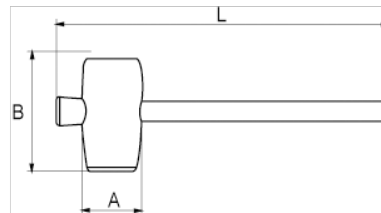

529251

Gummihammer mit Holzgriff, 55 mm

PRODUKTDDETAILS

- Gummihammer
- Für Boden- und Wandarbeiten
- Holzgriff
- Gummikopf
- Industrieverpackung

PRODUKTEIGENSCHAFTEN

Produkt	A	B	L	 g
529251	55 mm	90 mm	320 mm	250 g