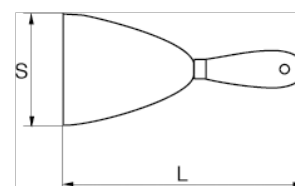

540121

Farbschaber, 120 mm

PRODUKTDDETAILS

- Flexible Klinge aus hochwertigem Kohlenstoffstahl, geschliffene Schneide
- 1,5 mm Stärke / 0,5 mm an der Spitze
- Äußerst flexibel und haltbar
- Polierte und lackierte Klinge für eine längere Lebensdauer
- Metallring fixiert Griff und Klinge
- Komfortabler und leichter Kunststoff-Griff
- Mit Aufhängeöse
- Geprüft nach: DIN 7216, UNE 16608

PRODUKTEIGENSCHAFTEN

Produkt	S		
540121	120 mm	230 mm	78 g