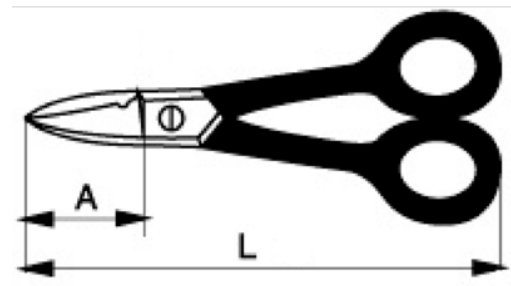

661061
Industrie-Elektrikerscheren 6"

PRODUKTDDETAILS

- Elektrikerschere
- Kleine Aussparung in der Klinge zum Abisolieren von Kabeln
- Längere Griffe
- 38 mm Schnittlänge
- Gesamtlänge 152 mm
- kunststoffummantelte Fingerlöcher
- Verbesserter Zugang an schwer erreichbare Stellen
- Durch verlängerte Griffe wird weniger Kraft zum Schneiden benötigt

PRODUKTEIGENSCHAFTEN

Produkt	A	L	
661061	38 mm	152 mm	130 g