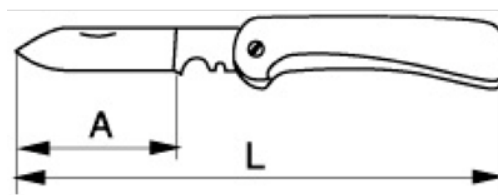

665-200-1

Elektriker-Klapptaschenmesser - Kunststoffgriff

PRODUKTDDETAILS

- Klappbares Elektrikertaschenmesser
- Mit Kunststoff-Griff
- Edelstahlklinge
- Abisolierform
- Einzelhandelsverpackung

PRODUKTEIGENSCHAFTEN

Produkt	A	L	g
665-200-1	85 mm	200 mm	60 g