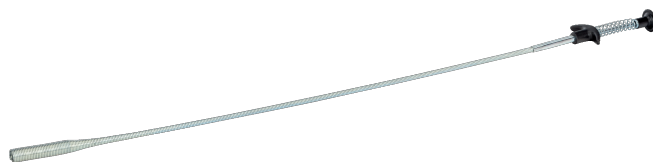

720031

Greifheber 4 Klauen

PRODUKTDDETAILS

- Zum einfachen Greifen von Kleinstteilen
- Flexibler Führungsschlauch mit Stahlseele
- Verchromt

PRODUKTEIGENSCHAFTEN

Produkt		
720031	650 mm	80 g