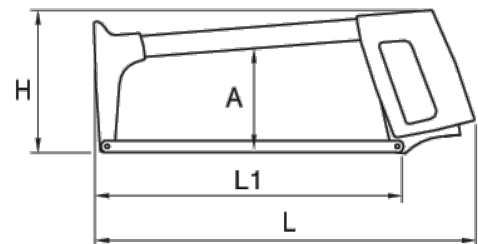

**801101**  
**Metallsägebogen aus Aluminium**

**PRODUKTDDETAILS**

- Inklusive unzerbrechlichem, splitterfreiem 300 mm (12") Bimetall-Blatt, 24 Zähne pro Zoll
- Robuster Profi-Handsägebogen
- Alternative Blattspannung bei 55° für bündige Schnitte

**PRODUKTEIGENSCHAFTEN**

Produkt	<b>A</b>	<b>H</b>	<b>L</b>	<b>L1</b>	 <b>g</b>
<b>801101</b>	110 mm		400 mm	300 mm	655 g