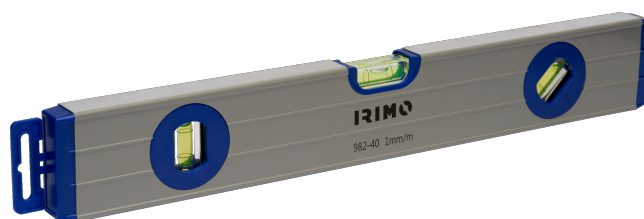

982-80-1
Wasserwaage, 80 cm

PRODUKTDDETAILS

- Messgenauigkeit: ± 1 mm/m
- Gut ablesbare Rundlibellen aus Acryl-Glas
- Drei Libellen: waagrecht, senkrecht und 45°
- Leichtgewichtiges Aluminiummaterial, 1,5 kg/m
- Robustes Profil mit gefrästen Messoberflächen
- Grifflöcher (außer bei 400-mm-Modell)
- Langlebige Epoxid-Lackierung

PRODUKTEIGENSCHAFTEN

Produkt	A	B	L	
982-80-1	24 mm		800 mm	550 g