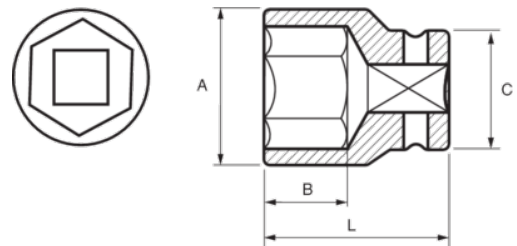

131-21-1

3/4" Steckschlüssel, Sechskant, 21 mm

PRODUKTDDETAILS

- 3/4" Sechskant-Einsätze, metrisch
- Chrom-Vanadium-Stahllegierung
- Verchromt, hochglanzpoliert
- Wellenförmiges Spezialprofil Sechskant NPP
- Geprüft nach: DIN3120, DIN3124

PRODUKTEIGENSCHAFTEN

Produkt		A	B	C	L	
131-21-1		32 mm	12 mm	36 mm	50 mm	215 g