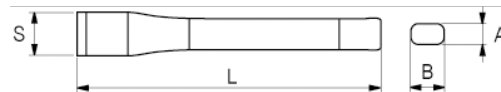

**504-300-1**  
**Flachmeißel, 300 mm**

### PRODUKTDDETAILS

- Flachmeißel
- Ovaler Schaft
- Spitzen mit 54-58 HRC
- Schlagende mit 38-46 HRC
- Hochleistungs-Stahllegierung
- Blau lackiert
- Norm: DIN 7250
- Einzelhandelsverpackung

### PRODUKTEIGENSCHAFTEN

Produkt	<b>S</b>	<b>L</b>	<b>A</b>	<b>B</b>	 <b>g</b>
<b>504-300-1</b>	32 mm	300 mm	13 mm	26 mm	602 g