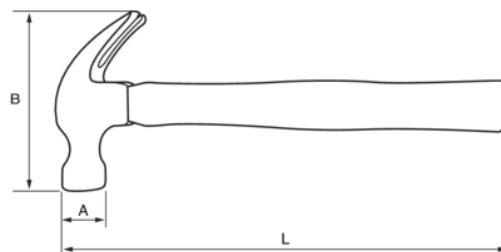

520-41-2

Klauenhammer mit Holzgriff, 16 oz

## PRODUKTDDETAILS

- Schreiner-Klauenhammer
- Blank polierter Kopf
- Griff ist durch zwei metallische Keile und einen Holzkeil mit dem Hammerkopf verbunden
- Mit echtem Hickory-Stiel
- Industrieverpackung

## PRODUKTEIGENSCHAFTEN

Produkt	A	B	L		 g
520-41-2	29 mm	130 mm	330 mm	450 g	710 g