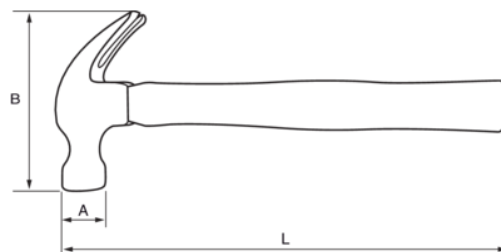

520-61-2

Klauenhammer mit Holzgriff, 20 oz

PRODUKTDDETAILS

- Schreiner-Klauenhammer
- Blank polierter Kopf
- Griff ist durch zwei metallische Keile und einen Holzkeil mit dem Hammerkopf verbunden
- Mit echtem Hickory-Stiel
- Industrieverpackung

PRODUKTEIGENSCHAFTEN

Produkt	A	B	L		
520-61-2	30 mm	140 mm	333 mm	560 g	820 g