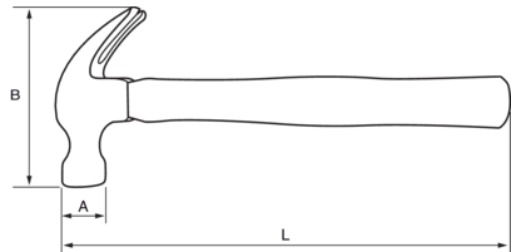

521-51-2

Klauenhammer mit Hickory-Holzgriff, spanische Ausführung, 350 g

PRODUKTDDETAILS

- Schreiner-Klauenhammer
- Griff hat konische Passung zum Hammerkopf
- Mit echtem Hickory-Stiel
- Industrieverpackung

PRODUKTEIGENSCHAFTEN

Produkt	A	B	L		
521-51-2	28.2 mm	107.3 mm	330 mm	350 g	500 g