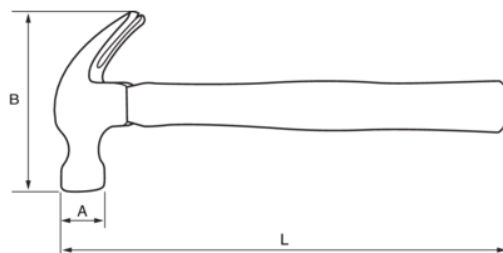

521-71-2

Klauenhammer mit Holzgriff,
spanische Ausführung, 475 g

PRODUKTDDETAILS

- Schreiner-Klauenhammer
- Griff hat konische Passung zum Hammerkopf
- Mit echtem Hickory-Stiel
- Industrieverpackung

PRODUKTEIGENSCHAFTEN

Produkt	A	B	L		
521-71-2	31.1 mm	118.3 mm	330 mm	475 g	625 g