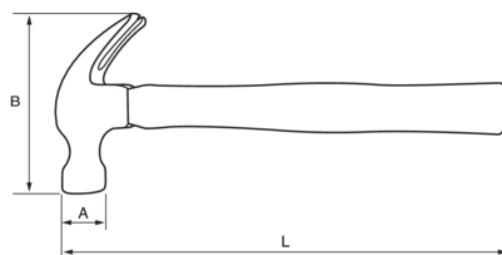

521-81-2

Klauenhammer mit Holzgriff,
spanische Ausführung, 550 g

PRODUKTDDETAILS

- Schreiner-Klauenhammer
- Griff hat konische Passung zum Hammerkopf
- Mit echtem Hickory-Stiel
- Industrieverpackung

PRODUKTEIGENSCHAFTEN

Produkt	A	B	L		
521-81-2	31.6 mm	125.5 mm	330 mm	550 g	700 g