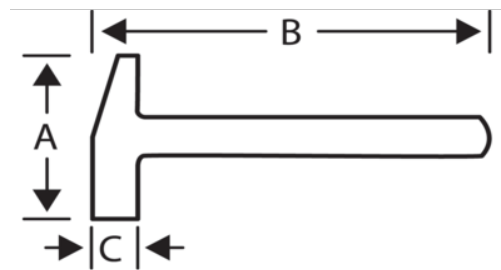

526-41-2

Niethammer, französisches Design,  
30 mm, mit Holzgriff

## PRODUKTDDETAILS

- Niethammer
- Griff ist durch eine runden metallischen Keil mit dem Hammerkopf verbunden
- Mit echtem Hickory-Stiel
- Industrieverpackung

## PRODUKTEIGENSCHAFTEN

Produkt	A	B	L		
526-41-2	30 mm	92 mm	280 mm	400 g	520 g