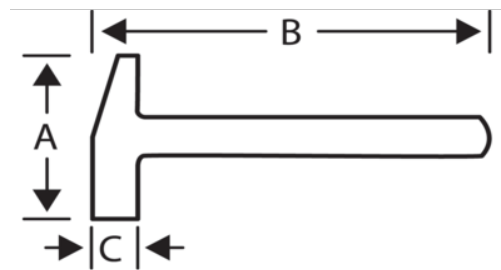

526-61-2

Niethammer, französisches Design,
40 mm, mit Holzgriff

PRODUKTDDETAILS

- Niethammer
- Griff ist durch eine runden metallischen Keil mit dem Hammerkopf verbunden
- Mit echtem Hickory-Stiel
- Industrieverpackung

PRODUKTEIGENSCHAFTEN

Produkt	A	B	L		
526-61-2	40 mm	110 mm	330 mm	800 g	1000 g