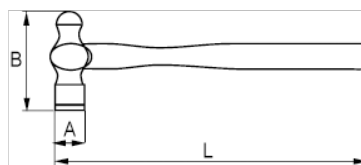

527-61-2

Schlosserhammer mit Kugelpinne,  
24 oz, mit Holzgriff

## PRODUKTDDETAILS

- Schlosserhammer mit Kugelpinne
- Griff ist durch zwei metallische Keile und einen Holzkeil mit dem Hammerkopf verbunden
- Mit echtem Hickory-Stiel
- Industrieverpackung

## PRODUKTEIGENSCHAFTEN

Produkt	A	B	L		
527-61-2	35 mm	116 mm	343 mm	680 g	920 g