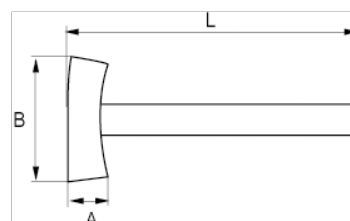

530-03-2

Fäustel mit Holzgriff, 700 g

PRODUKTDDETAILS

- Fäustel
- Griff ist durch zwei metallische runde Keile und einen geraden Holzkeil mit dem Fäustelkopf verbunden
- Mit echtem Hickory-Stiel
- Industrieverpackung

PRODUKTEIGENSCHAFTEN

Produkt	A	B	L		
530-03-2	35 mm	110 mm	280 mm	700 g	800 g