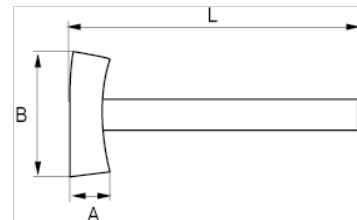

**530-05-2**  
**Fäustel mit Holzgriff, 1000 g**

## PRODUKTDDETAILS

- Fäustel
- Griff ist durch zwei metallische runde Keile und einen geraden Holzkeil mit dem Fäustelkopf verbunden
- Mit echtem Hickory-Stiel
- Industrieverpackung

## PRODUKTEIGENSCHAFTEN

Produkt	<b>A</b>	<b>B</b>	<b>L</b>		
<b>530-05-2</b>	38 mm	120 mm	280 mm	1000 g	1200 g