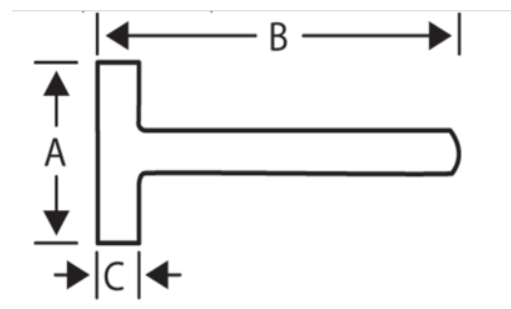

531-05-2
Fäustel mit Holzgriff, 1000 g

PRODUKTDDETAILS

- Fäustel
- Griff ist durch einen metallischen runden Keil mit dem Fäustelkopf verbunden
- Mit echtem Hickory-Stiel
- Industrieverpackung

PRODUKTEIGENSCHAFTEN

| Produkt |  | A | B | L |  |
|-----------------|---|----------|----------|----------|---|
| 531-05-2 | 1000 g | 40 mm | 95 mm | 260 mm | 1155 g |