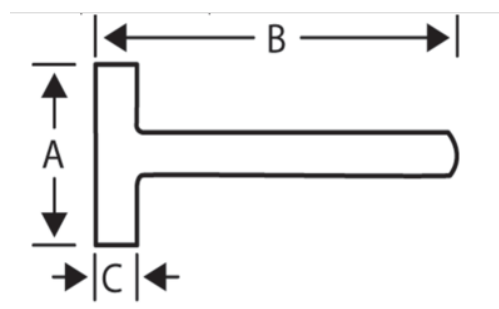

531-08-2

Fäustel mit Holzgriff, 1500 g

PRODUKTDDETAILS

- Fäustel
- Griff ist durch einen metallischen runden Keil mit dem Fäustelkopf verbunden
- Mit echtem Hickory-Stiel
- Industrieverpackung

PRODUKTEIGENSCHAFTEN

| Produkt |  | A | B | L |  |
|----------|-------------------------------------------------------------------------------------|----------|----------|----------|---------------------------------------------------------------------------------------|
| 531-08-2 | 1500 g | 45 mm | 110 mm | 280 mm | 1675 g |