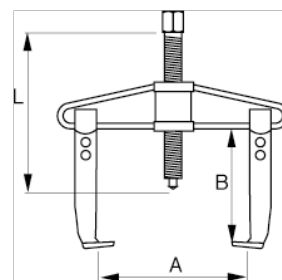

701-130-1

**Zweiarmiger Universal-Abzieher mit
Schnelleinstellung, 130x100 mm**

PRODUKTDDETAILS

- Durch Umkehren der Arme kann der Abzieher sowohl als Innen- als auch Außenabzieher verwendet werden
- Traverse und Arme aus geschmiedetem Stahl
- Galvanisiert. Induktionsgehärtete Spindel.
- Leichte und starke Strahlformstruktur.
- Schnelleinstellbare Gewinde für einfaches und schnelles Anpassen
- Einstellschrauben mit Kunststoffkappe.

PRODUKTEIGENSCHAFTEN

Produkt	A	B	L		
701-130-1	130 mm	100 mm	130 mm	4 to	980 g