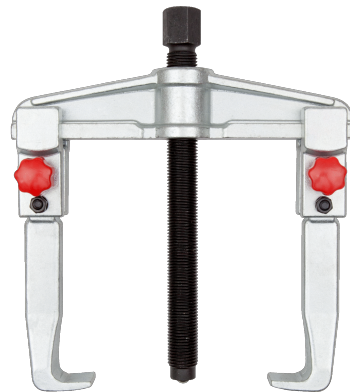

701-130-1

**Zweiarmiger Universal-Abzieher mit
Schnelleinstellung, 130x100 mm**

PRODUKTDDETAILS

- Durch Umkehren der Arme kann der Abzieher sowohl als Innen- als auch Außenabzieher verwendet werden
- Traverse und Arme aus geschmiedetem Stahl
- Galvanisiert. Induktionsgehärtete Spindel.
- Leichte und starke Strahlformstruktur.
- Schnelleinstellbare Gewinde für einfaches und schnelles Anpassen
- Einstellschrauben mit Kunststoffkappe.

PRODUKTEIGENSCHAFTEN

Produkt	A	B	L		
701-130-1	130 mm	100 mm	130 mm	4 to	980 g