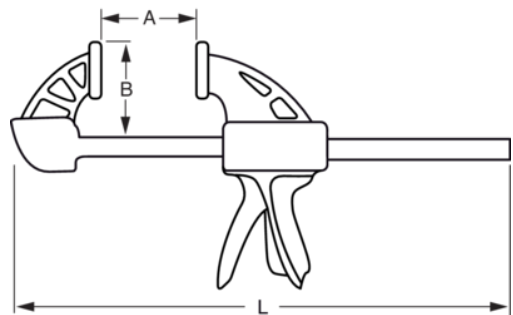

254-900-2

Einhand-Schnellzwinde 36"

PRODUKTDDETAILS

- Profi-F-Zwinde
- Knarrensystem zum leichteren Einstellen und Festklemmen
- Längen von 300–600 mm
- Starke Klemmkraft bis zu 510 kg
- Kapazität von 200–600 mm
- Führung, Gehäuse und Backen aus Stahl
- Aluminium-Griff mit Kunststoffhebel
- Rutschfester Bremsmechanismus
- Feststehendes Backe oben und Schwenkbare Backe unten.
- Einzelhandelsverpackung mit Etikett zur Anzeige wichtiger Informationen

PRODUKTEIGENSCHAFTEN

Produkt	L	A	B	
254-900-2	1085 mm	900 mm	60 mm	980 g