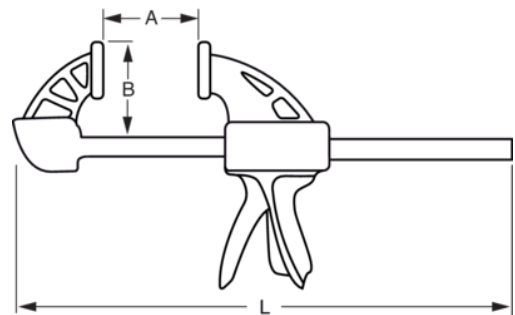

254-1200-2

Einhand-Schnellzwinge 48"

PRODUKTDDETAILS

- Profi-F-Zwinge
- Knarrensystem zum leichteren Einstellen und Festklemmen
- Längen von 300–600 mm
- Starke Klemmkraft bis zu 510 kg
- Kapazität von 200–600 mm
- Führung, Gehäuse und Backen aus Stahl
- Aluminium-Griff mit Kunststoffhebel
- Rutschfester Bremsmechanismus
- Feststehendes Backe oben und Schwenkbare Backe unten.
- Einzelhandelsverpackung mit Etikett zur Anzeige wichtiger Informationen

PRODUKTEIGENSCHAFTEN

Produkt	L	A	B	
254-1200-2	1385 mm	1200 mm	60 mm	1165 g