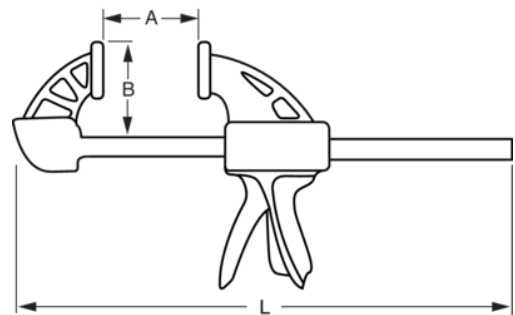

254-150-2

Einhand-Schnellzwinge 6"

## PRODUKTDDETAILS

- Profi-F-Zwinge
- Knarrensystem zum leichteren Einstellen und Festklemmen
- Längen von 300–600 mm
- Starke Klemmkraft bis zu 510 kg
- Kapazität von 200–600 mm
- Führung, Gehäuse und Backen aus Stahl
- Aluminium-Griff mit Kunststoffhebel
- Rutschfester Bremsmechanismus
- Feststehendes Backe oben und Schwenkbare Backe unten.
- Einzelhandelsverpackung mit Etikett zur Anzeige wichtiger Informationen

PRODUKTEIGENSCHAFTEN

Produkt	<b>L</b>	<b>A</b>	<b>B</b>	
<b>254-150-2</b>	335 mm	150 mm	60 mm	487 g