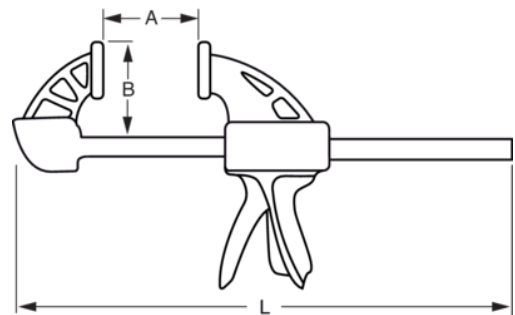

254-300-2

Einhand-Schnellzwinde 12"

PRODUKTDDETAILS

- Profi-F-Zwinde
- Knarrensystem zum leichteren Einstellen und Festklemmen
- Längen von 300–600 mm
- Starke Klemmkraft bis zu 510 kg
- Kapazität von 200–600 mm
- Führung, Gehäuse und Backen aus Stahl
- Aluminium-Griff mit Kunststoffhebel
- Rutschfester Bremsmechanismus
- Feststehendes Backe oben und Schwenkbare Backe unten.
- Einzelhandelsverpackung mit Etikett zur Anzeige wichtiger Informationen

PRODUKTEIGENSCHAFTEN

Produkt	L	A	B	
254-300-2	485 mm	300 mm	60 mm	586 g