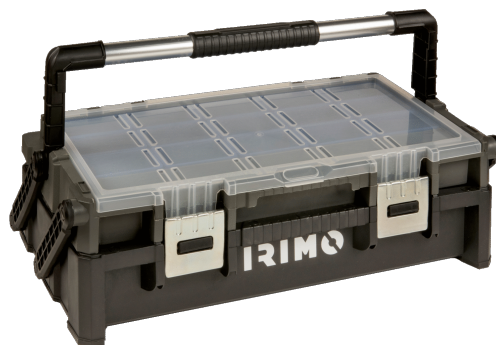

9023PT565

**Kunststoff-Werkzeugbox, 2 Ebenen,
565 x 302 x 170**

PRODUKTDDETAILS

- Kunststoff-Werkzeugbox
- Hohe Aufnahmekapazität dank zweier Ablagen
- Obere Ablage: 18 herausnehmbare Ablagefächer und transparente Abdeckung
- Verschlussgriffsystem
- Edelstahlgriff für den bequemen Transport
- Metallverschlüsse
- Innenmaße des unteren Einlegebodens: 95 x 468 x 240 mm

PRODUKTEIGENSCHAFTEN

Produkt		
9023PT565	170 x 302 x 565 mm	2.4 kg