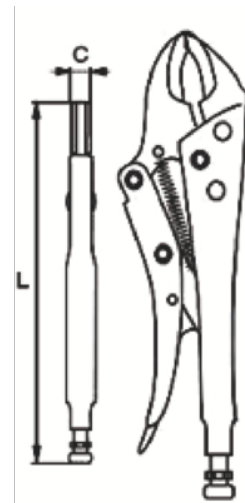

648-140-1

Gripzange mit Softgriff und geschwungenen Backen 140 mm

PRODUKTDDETAILS

- Gripzange mit geschwungenen Backen und Schneidfunktion
- Form: geschwungene Backen, mehrere Funktionen.
- Komfortabler Zwei-Komponenten-Griff

PRODUKTEIGENSCHAFTEN

Produkt	Backenöffnung	L	C	g
648-140-1	28 mm	140 mm	7 mm	160 g