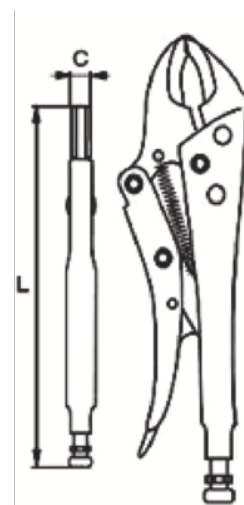

648-185-1

Gripzange mit Softgriff und geschwungenen Backen 185 mm

## PRODUKTDDETAILS

- Gripzange mit geschwungenen Backen und Schneidfunktion
- Form: geschwungene Backen, mehrere Funktionen.
- Komfortabler Zwei-Komponenten-Griff

## PRODUKTEIGENSCHAFTEN

Produkt	Backenöffnung	L	C	g
648-185-1	41 mm	185 mm	8.5 mm	345 g