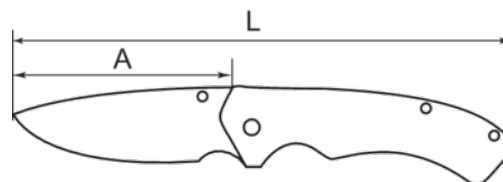

669-190-1

Klappmesser, schwarz, Klingenbreite:
2,6 mm

PRODUKTDDETAILS

- Klappmesser
- Schwarzer Stahlgriff
- Grifflänge 113 mm.
- Klingenmaterial: Edelstahl 3Cr13
- Leicht und komfortabel
- Inklusive Gürtelclip.
- Klingenbreite: 2,63 mm
- Gesamtlänge: 190 mm
- Einzelhandelsverpackung

PRODUKTEIGENSCHAFTEN

Produkt	A	L	g
669-190-1	72 mm	190 mm	120 g