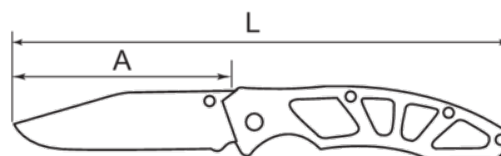

670-178-1

Klappmesser, Edelstahl,  
Klingenbreite: 2,3 mm

## PRODUKTDDETAILS

- Klappmesser
- Stahlgriff
- Grifflänge 106 mm.
- Klingenmaterial: Edelstahl 3Cr13
- Leicht und komfortabel
- Inklusive Gürtelclip.
- Klingenbreite: 2,3 mm
- Gesamtlänge: 178 mm
- Einzelhandelsverpackung

## PRODUKTEIGENSCHAFTEN

Produkt	A	L	g
670-178-1	72 mm	178 mm	120 g